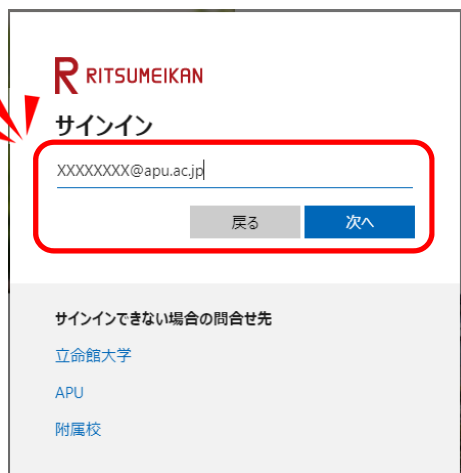

# ZOOMへのログイン方法 (アプリ)

① ZOOMアプリを起動  
「サインイン」

② 「SSO」

③ 会社のドメイン欄に  
「weareapu」を入力し、「続行」

④ APUメールアドレスを入力し  
「次へ」

⑤ パスワードを入力し  
「サインイン」

⑥ 「Zoom Meetingsを開く」

サインイン完了