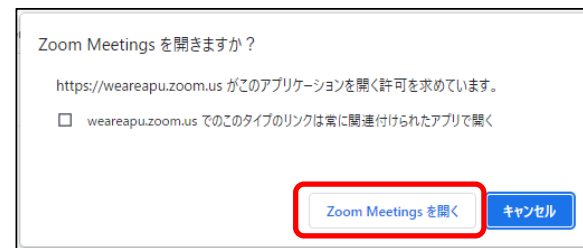

# ZOOMへのログイン方法 (アプリ)

① ZOOMアプリを起動  
「サインイン」

② 「SSO」

③ 会社のドメイン欄に  
「weareapu」を入力し、「続行」

④ APUメールアドレスを入力し  
「次へ」

⑤ パスワードを入力し  
「サインイン」

⑥ 「Zoom Meetingsを開く」

サインイン完了